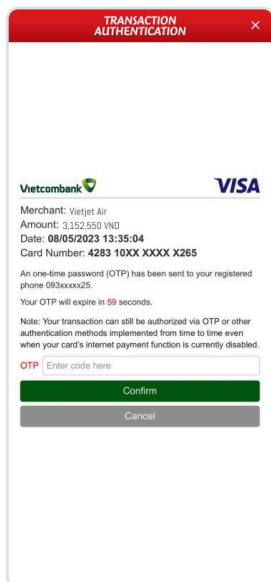

Hướng dẫn sử dụng | Mobile App

Phương thức thanh toán Google Pay

Bản cập nhật 04.2026

Bước 1

Tại màn hình thanh toán
Chọn biểu tượng **Google Pay**

Bước 2

Chọn **Pay with Google Pay**

Bước 3

Chọn thẻ đã lưu trên Google Pay,
bấm **Pay** để thực hiện thanh toán

Bước 4*

Xác thực thanh toán bằng
OTP của Ngân hàng

Bước 4*

Xác thực thanh toán bằng
Thiết bị sử dụng

Bước 5

Thanh toán thành công

Bước 6

Khách hàng nhận thông
tin mã đặt chỗ và chi tiết
đã thanh toán

(*) Màn hình xác thực thanh toán có thể khác nhau tùy thuộc vào ngân hàng phát hàng thẻ, trình duyệt và thiết bị bạn sử dụng.