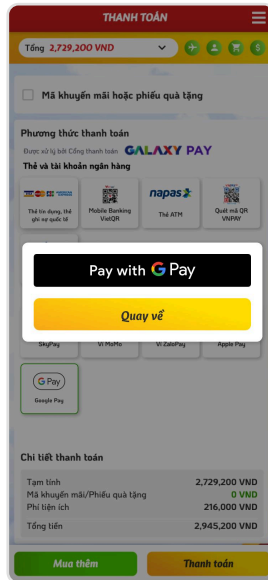

Hướng dẫn sử dụng | Mobile App

Phương thức thanh toán Google Pay

Bản cập nhật 04.2026

Bước 1

Tại màn hình thanh toán
Chọn biểu tượng **Google Pay**

Bước 2

Chọn **Pay with Google Pay**

Bước 3

Chọn thẻ đã lưu trên Google Pay,
bấm **Pay** để thực hiện thanh toán

Bước 4*

Xác thực thanh toán bằng
OTP của Ngân hàng

Bước 4*

Xác thực thanh toán bằng
Thiết bị sử dụng

Bước 5

Thanh toán thành công

Bước 6

Khách hàng nhận thông
tin mã đặt chỗ và chi tiết
đã thanh toán

(*) Màn hình xác thực thanh toán có thể khác nhau tùy thuộc vào ngân hàng phát hàng thẻ, trình duyệt và thiết bị bạn sử dụng.