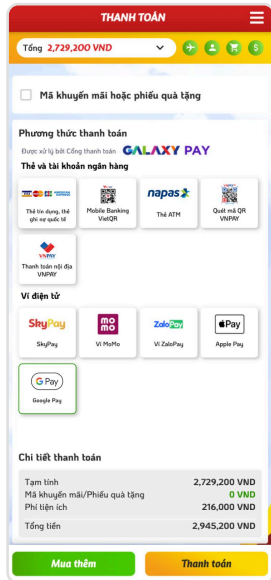

Hướng dẫn sử dụng | Mobile App

Phương thức thanh toán Google Pay

Bản cập nhật 04.2026

Bước 1

Tại màn hình thanh toán
Chọn biểu tượng **Google Pay**

Bước 2

Chọn **Pay with Google Pay**

Bước 3

Chọn thẻ đã lưu trên Google Pay,
bấm **Pay** để thực hiện thanh toán

Bước 4*

Xác thực thanh toán bằng
OTP của Ngân hàng

Bước 4*

Xác thực thanh toán bằng
Thiết bị sử dụng

Bước 5

Thanh toán thành công

Bước 6

Khách hàng nhận thông
tin mã đặt chỗ và chi tiết
đã thanh toán

(*) Màn hình xác thực thanh toán có thể khác nhau tùy thuộc vào ngân hàng phát hàng thẻ, trình duyệt và thiết bị bạn sử dụng.