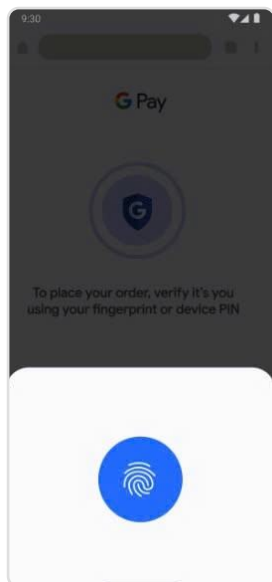

Hướng dẫn sử dụng | Mobile App

Phương thức thanh toán Google Pay

Bản cập nhật 04.2026

Bước 1

Tại màn hình thanh toán
Chọn biểu tượng **Google Pay**

Bước 2

Chọn **Pay with Google Pay**

Bước 3

Chọn thẻ đã lưu trên Google Pay,
bấm **Pay** để thực hiện thanh toán

Bước 4*

Xác thực thanh toán bằng
OTP của Ngân hàng

Bước 4*

Xác thực thanh toán bằng
Thiết bị sử dụng

Bước 5

Thanh toán thành công

Bước 6

Khách hàng nhận thông
tin mã đặt chỗ và chi tiết
đã thanh toán

(*) Màn hình xác thực thanh toán có thể khác nhau tùy thuộc vào ngân hàng phát hàng thẻ, trình duyệt và thiết bị bạn sử dụng.