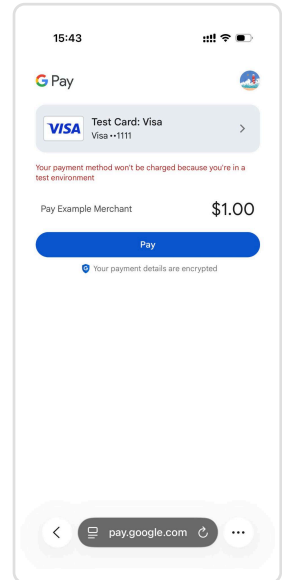

Hướng dẫn sử dụng | Mobile App

Phương thức thanh toán Google Pay

Bản cập nhật 04.2026

Bước 1

Tại màn hình thanh toán
Chọn biểu tượng **Google Pay**

Bước 2

Chọn **Pay with Google Pay**

Bước 3

Chọn thẻ đã lưu trên Google Pay,
bấm **Pay** để thực hiện thanh toán

Bước 4*

Xác thực thanh toán bằng
OTP của Ngân hàng

Bước 4*

Xác thực thanh toán bằng
Thiết bị sử dụng

Bước 5

Thanh toán thành công

Bước 6

Khách hàng nhận thông
tin mã đặt chỗ và chi tiết
đã thanh toán

(*) Màn hình xác thực thanh toán có thể khác nhau tùy thuộc vào ngân hàng phát hàng thẻ, trình duyệt và thiết bị bạn sử dụng.