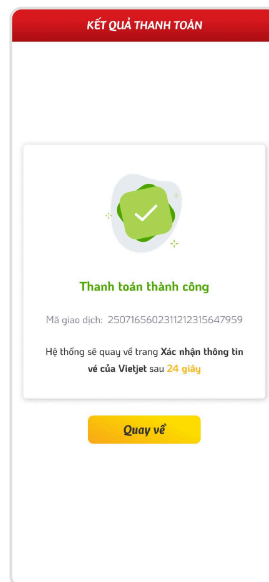

Hướng dẫn sử dụng | Mobile App

Phương thức thanh toán Google Pay

Bản cập nhật 04.2026

Bước 1

Tại màn hình thanh toán
Chọn biểu tượng **Google Pay**

Bước 2

Chọn **Pay with Google Pay**

Bước 3

Chọn thẻ đã lưu trên Google Pay,
bấm **Pay** để thực hiện thanh toán

Bước 4*

Xác thực thanh toán bằng
OTP của Ngân hàng

Bước 4*

Xác thực thanh toán bằng
Thiết bị sử dụng

Bước 5

Thanh toán thành công

Bước 6

Khách hàng nhận thông
tin mã đặt chỗ và chi tiết
đã thanh toán

(*) Màn hình xác thực thanh toán có thể khác nhau tùy thuộc vào ngân hàng phát hàng thẻ, trình duyệt và thiết bị bạn sử dụng.